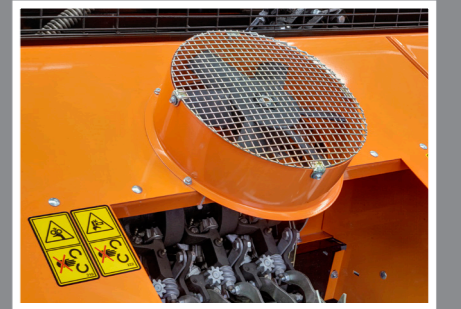

KB 290 - 390

Haşbaysız Balya Makineleri

TürkTraktör Haşbaysız küçük balya makineleri
2 ipli bağlama düzeneğine sahip **KB 290** ve
3 ipli bağlama düzeneğine sahip **KB 390**
olmak üzere 2 modelden oluşmaktadır.

Hidrolik hortum tutucuları
sayesinde daha temiz çalışma

Hidrolik ayarlanabilir
yol-iş konumu

Elektronik ve mekanik
balya sayacı

Açılır kapanır fan ile daima
temiz bağlama grubu

Şaft sabitleyicisi
ile daha kolay şaft
bağlantısı